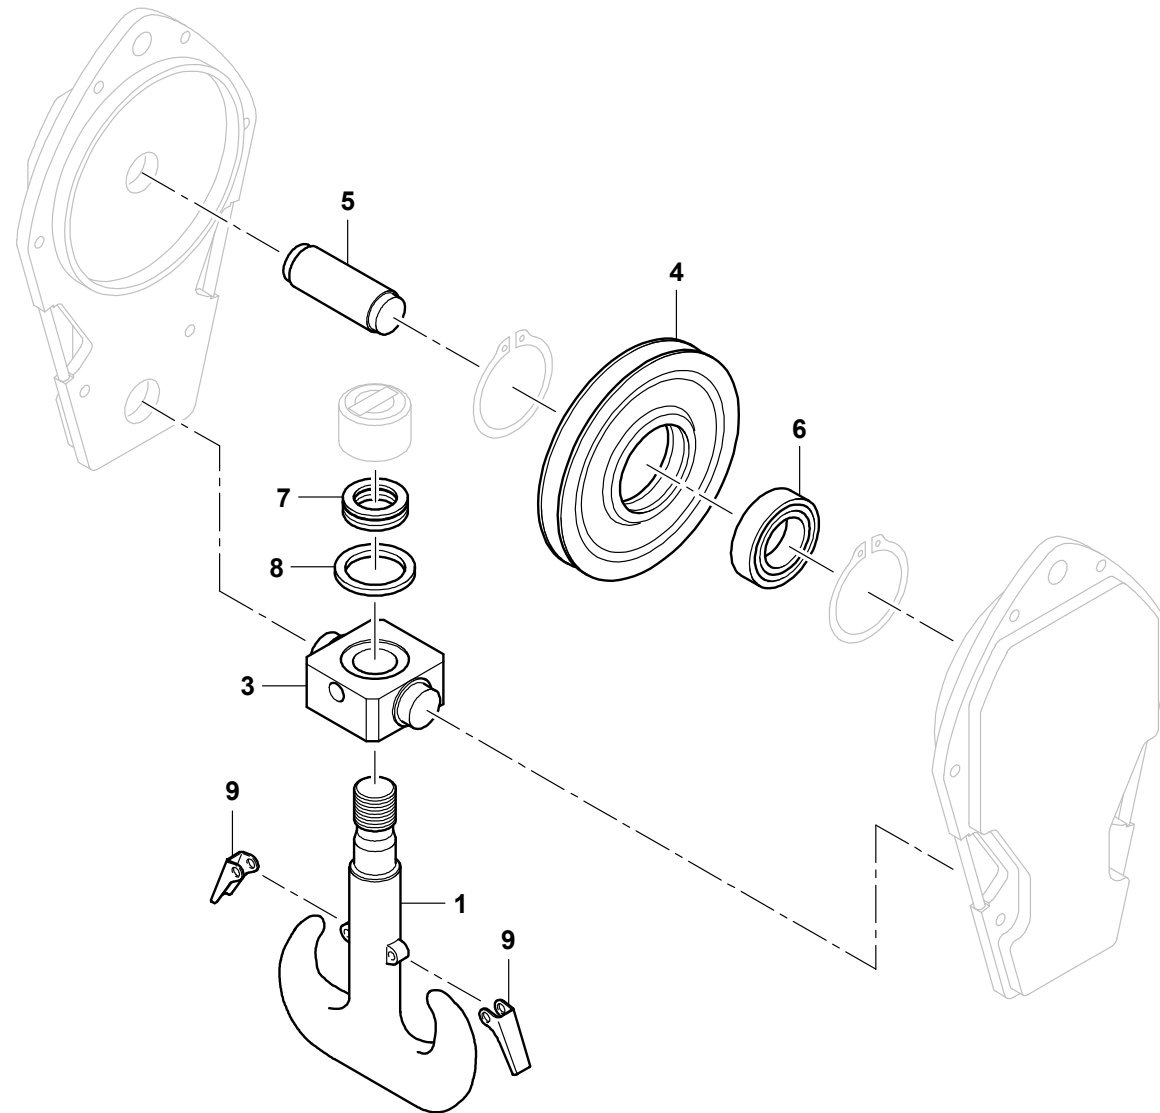

**GROVE**HAKENFLASCHE 16 t (DE HAAN)  
HOOK BLOCK 16 t (DE HAAN)BILDТАFEL  
PICTORIAL DISPLAYGMK 3050  
BE 705  
G 525

09.10

3089155-ETL A

1/1

3089155-A-BL01-0910-0000